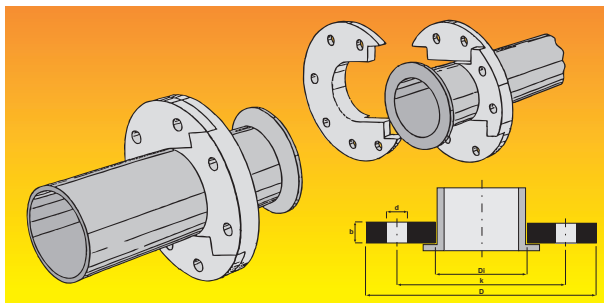

DUO – KAKSIOSAINEN IRTOLAIPPA

Kaksiosainen DUO laippa tarjoaa monia etuja verrattuna yksiosaiseen tavalliseen irtolaippaan

Voidaan asentaa sekä putken sivu- että pituussuunnassa kaulustettuun putkeen.

Mahdollistaa pienempien läpivientireikien teon välipohjissa ja seinissä.

Täysin korroosionkestävää, kevyttä sekä kierrätettävää materiaalia.

Nopea asennus.

Pienempi putkien kuljetuspaino, koska DUO laipat voidaan asentaa suoraan asennuspaikalla.

Parempi työturvallisuus: poistaa mahdollisuuden liukuvien laippojen sormiin kohdistuvista iskuista.

DUO laipan ominaisuudet takaavat säästöjä tuovan tavan toimia.

SUOMEN LAIPPAPALVELU OY

Koijärventie 375 31130 Koijärvi

Puhelin +358 50 338 9030

WWW.LAIPPA.FI

Email info@laippa.fi

DUO – KAKSIOSAINEN IRTOLAIPPA

Materiaali: Symalift, lasikuitu-
vahvisteinen polypropyleeni

Paineluokka: DN80- DN150 PN16,
DN200 PN6

Käyttölämpötila: -40°C – +80°C

Värit: musta ja harmaa*)

*) Pultin ja mutterin alla on aina
käytettävä aluslevyä.